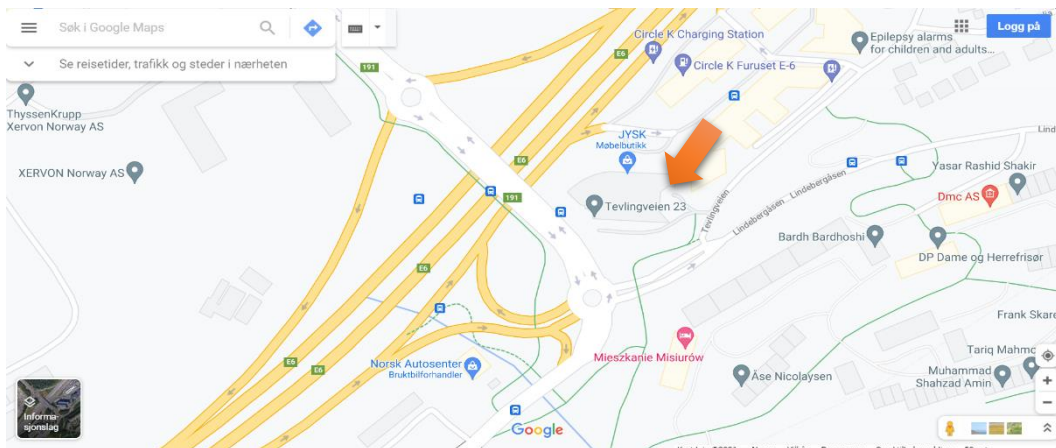

## Veibeskrivelse til Hapro Jobb og Karriere, avdeling Oslo Nord.

Adresse: Tevlingveien 23, 1081 Oslo. Hapro har lokaler i 9. etasje (heis er tilgjengelig)

Nærmeste holdeplass er: Trosterud, Trosterudkrysset og Skjønnpark (T-bane og buss)

Parkeringsplass ved bruk av bil: Utenfor bygningen er det parkeringsmuligheter.

(Bildet viser bygningen og inngangen. Inngang er fra Tevlingveien).

(På bildet ser du oversikt over bygningens plassering).

### Veibeskrivelse for bil fra Helsfyr T-bane (ca 6 min):

- **Følg E6 til Lindebergåsen i Bydel Alna. Ta avkjøringen 40 fra E6**
- **Fortsett via Lindebergåsen til målet**

### Veibeskrivelse for bil fra Stovner T-bane (ca 10 min):

- **Kjør inn på Østre Aker vei/Rv163 fra Fossumveien**
- **Følg Østre Aker vei/Rv163 til Rv191 i Grorud, Oslo. Ta avkjøringen mot Veitvet/Alnabru/Alfaset/Alnabruterminalen fra Østre Aker vei/Rv163**
- **Fortsett på Rv191 til målet i Bydel Alna**